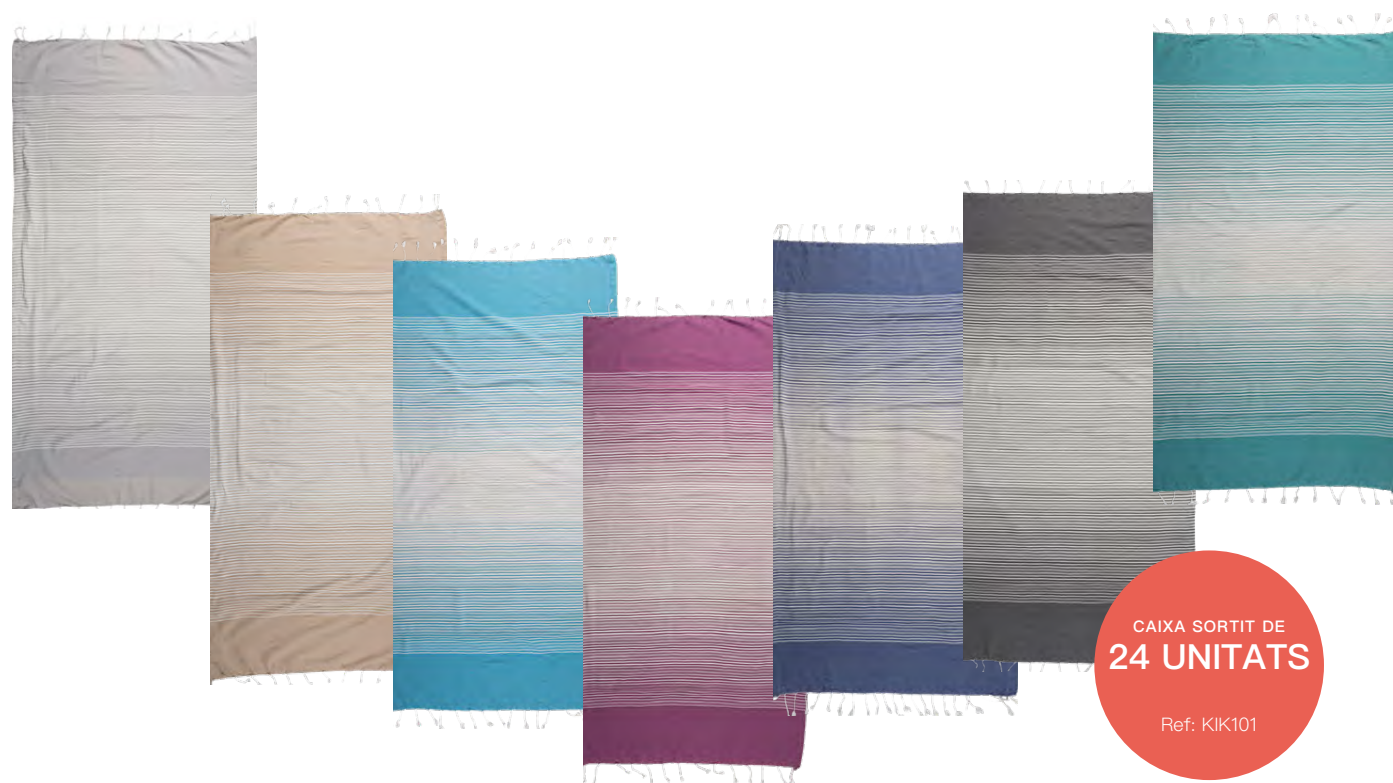

CAIXA SORTIT DE
24 UNITATS

Ref: KIK101