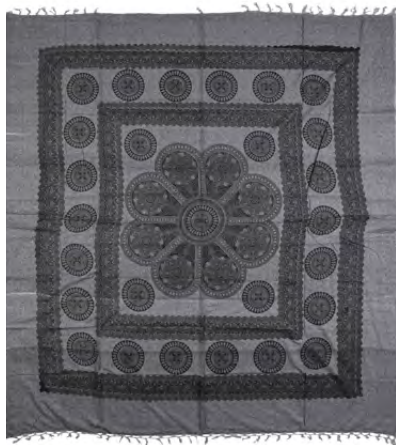

PAREO GEGANT JACQUARD

210x240cm + serrells | 100% cotó

Ref: FYD16 (fons llis)

Ref: FYD13 (fons ratlles)

Ref: FYD08 (Fons ratlles)

Ref: FYD102 (fons ratlles)

Ref: FYD109 (fons llis)
FYD108 (fons ratlles)

Ref: FYD110