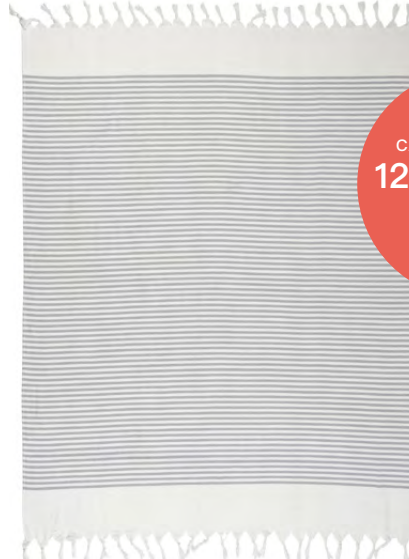

PESTAMAL GEGANT

140x175cm + serrells | 100% cotó Egipci

Ref: PESTD07

Ref: PESTD08

Ref: PESTD09

Ref: PESTD10

CAIXA SORTIT DE
12 UNITATS

Ref: PESTD99